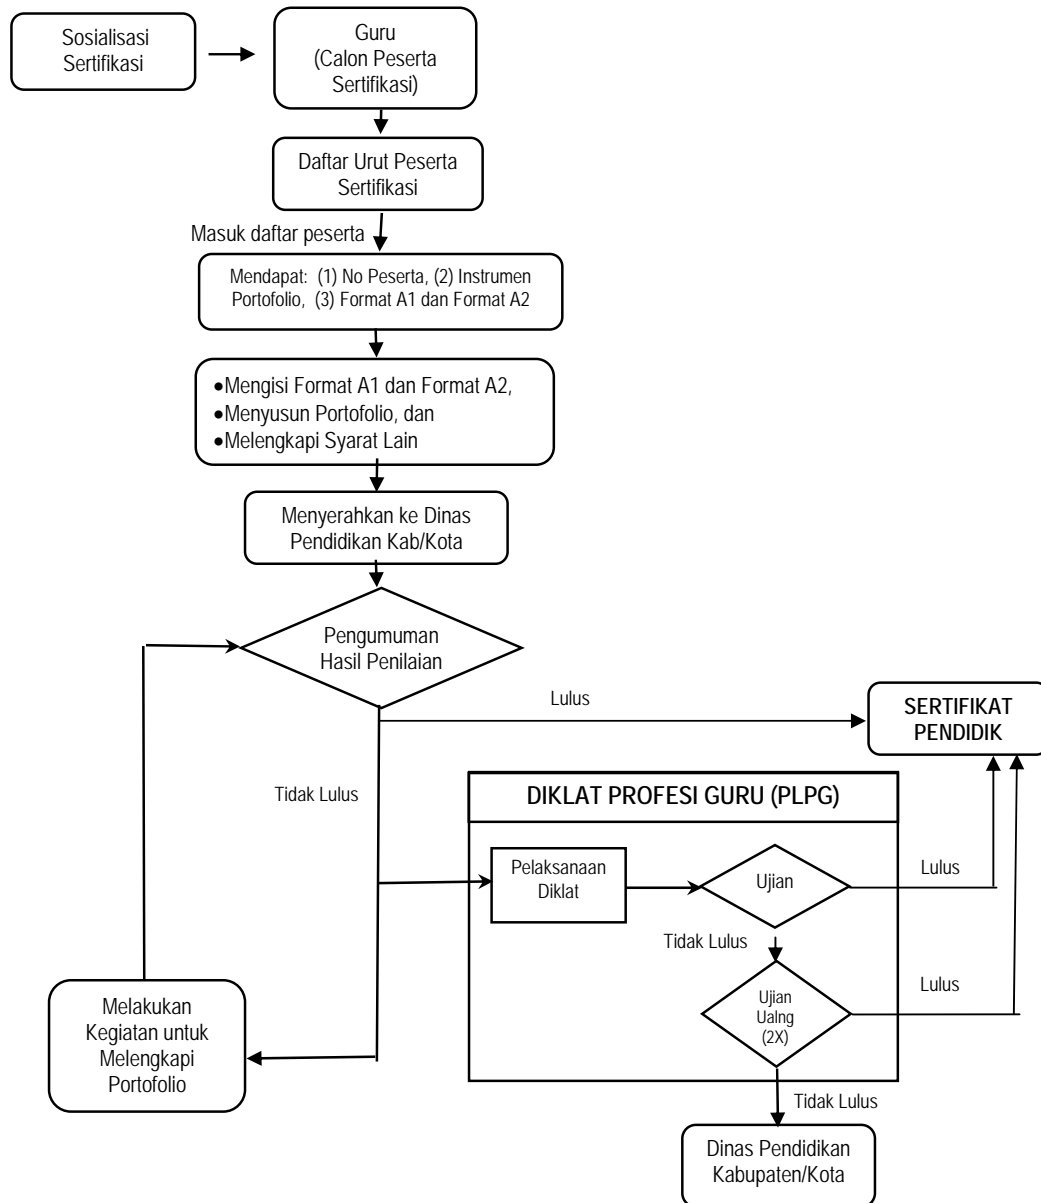

BAB III KEGIATAN GURU DALAM SERTIFIKASI

Aktivitas peserta dalam proses sertifikasi meliputi: mengikuti sosialisasi pelaksanaan sertifikasi guru, mengisi formulir pendaftaran dan biodata, menyusun dokumen portofolio, dan menyerahkan dokumen kepada dinas pendidikan kabupaten/kota. Secara keseluruhan, aktivitas guru peserta sertifikasi disajikan pada Gambar 3.1.

Gambar 3.1 Diagram Alur Kegiatan Guru dalam Sertifikasi

Keseluruhan aktivitas guru peserta sertifikasi diberikan sebagai berikut.